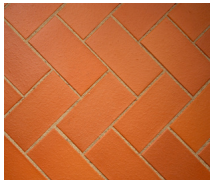

Klinkera bruģis

Autors Administrator

Pirmdiena, 14 novembris 2011 12:57 - Pēdējās izmaiņas Pirmdiena, 14 novembris 2011 13:00

Klinkera bruģis ir izturīgs pret berzi, lielu slodzi, ķīmisko un atmosfēras ietekmi, neizbalējošs, pievilcīgs, kā arī dabiskā krāsā, vienkārša ieklāšana, daudzveidīgas pielietojuma iespējas, drošība (nav slidens), ekoloģiskums (ražošanā netiek izmantoti nekādi kaitīgie ķīmiskie piemaisījumi). Bez augstāk minētā, tas ir izturīgs pret skābēm, sāls, kā arī mašīneļļu iedarbību. Trīs krāsu spektrs ļaus brīvi izvēlēties sev vēlamo rakstu. Pareizi ieklāts - ar mūža garantiju.

Cena: 10.80 LS / m²

Izmērs: 200x100x52

Klinkera bruģis

Autors Administrator

Pirmdiena, 14 novembris 2011 12:57 - Pēdējās izmaiņas Pirmdiena, 14 novembris 2011 13:00

Cena: 12.80 LS / m²

Izmērs: 200x100x52

Klinkera bruģis