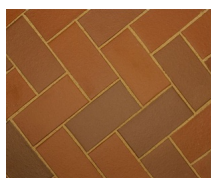

Klinkera bruģis

Autors Administrator

Pirmdiena, 14 novembris 2011 12:57 - Pēdējās izmaiņas Pirmdiena, 14 novembris 2011 13:00

Cena: 13.80 LS / m²

Izmērs: 200x100x52